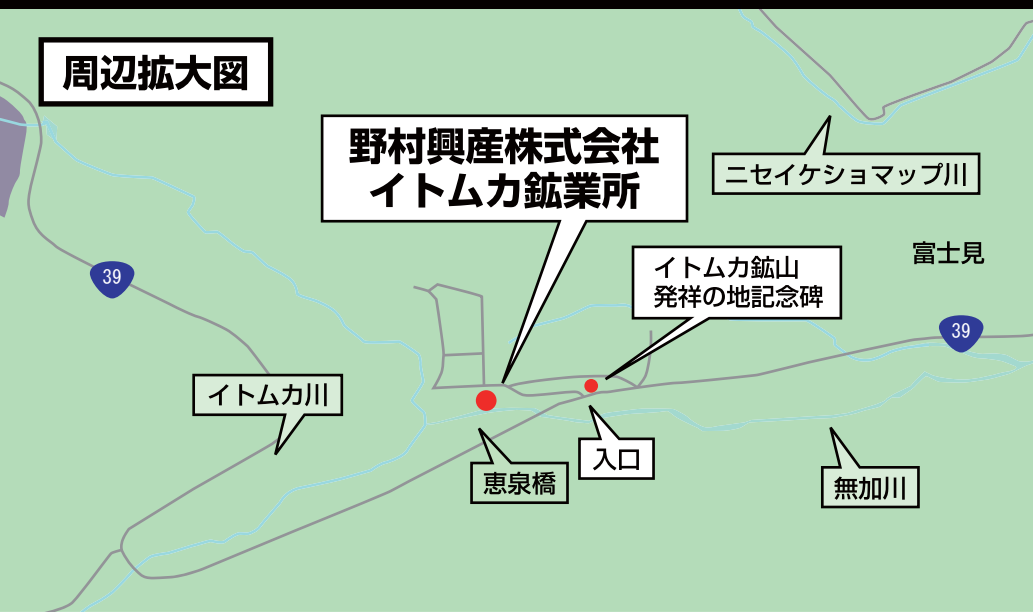

周辺拡大図

野村興産株式会社 イトムカ鉱業所

北海道北見市留辺蘂町富士見217番地1 TEL/0157-45-2911 FAX/0157-45-2912

女満別空港より

- ・車をご利用の場合
国道39号線に入り、旭川（北見）方面へ
所要時間：約2時間
- ・電車及びタクシーをご利用の場合
JR石北本線留辺蘂駅よりタクシーで40分。

旭川空港より

- ・車をご利用の場合
北海道道37号鷹栖東神楽線より国道39号線へ入り北見方面へ
所要時間：約2時間15分